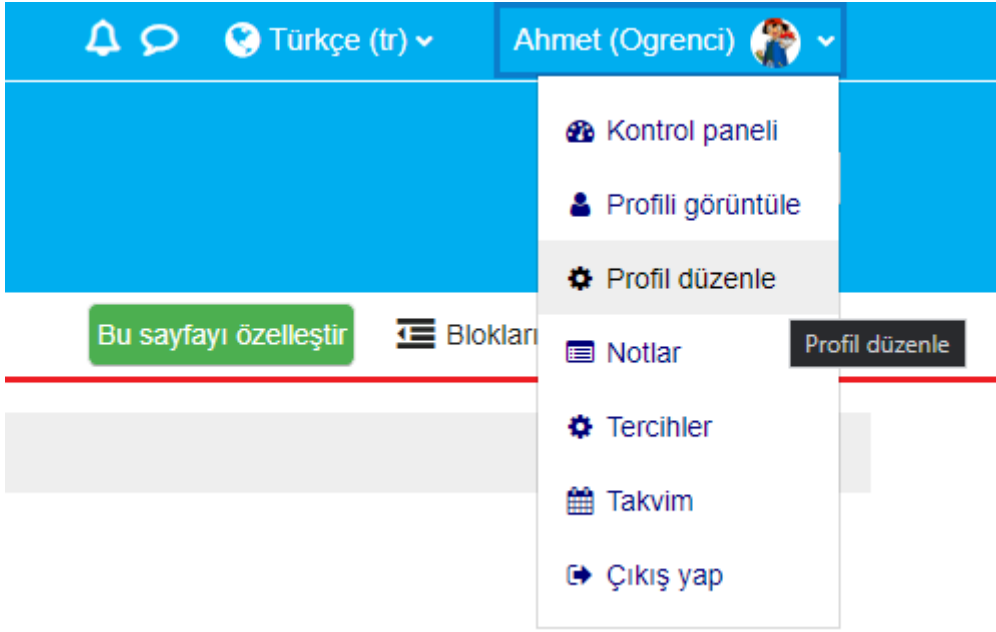

Şekil 3

3) Siteye giriş yaptıktan sonra Giriş Yap butonu kaybolacak ve bunun yerine kullanıcı menüsü gelecektir.
4) Kullanıcı menüsünden en altta yer alan "Çıkış Yap" butonunu kullanarak siteden çıkış yapabilirsiniz.